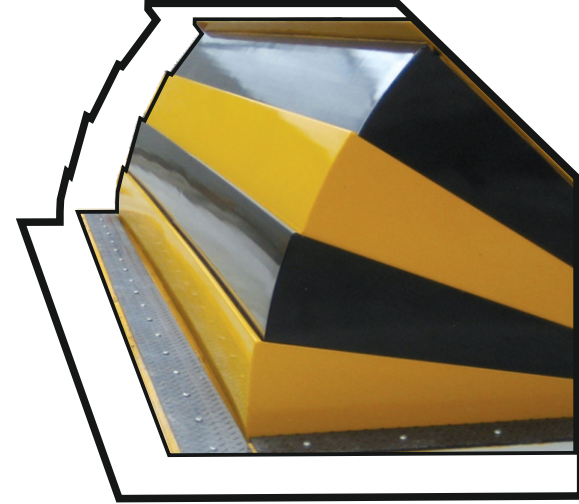

DEFENDER (YÜKSEK GÜVENLİKLİ
ZİNCİR DESTEKLİ ROAD BLOCKER)

DEFENDER (HIGH SECURITY CHAIN
SUPPORTED ROAD BLOCKER)

Teknik Çizim

Technical Drawing

MODEL	A	B	C	D
DEF-2000	2000	1300	400	1000
DEF-3000	3000	1400	400	1000-1300
DEF-4000	4000	1600	600	1000-1400
DEF-5000	5000	1700	600	1000-1500