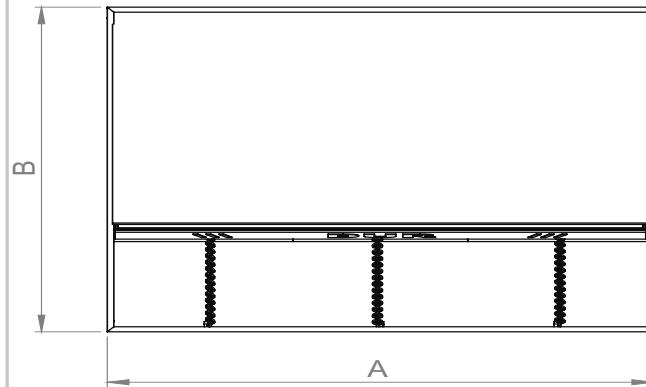

DEFENDER (YÜKSEK GÜVENLİKLİ
ZİNCİR DESTEKLİ ROAD BLOCKER)

DEFENDER (HIGH SECURITY CHAIN
SUPPORTED ROAD BLOCKER)

Teknik Çizim

Technical Drawing

MODEL	A	B	C	D
DEF-2000	2000	1300	400	1000
DEF-3000	3000	1400	400	1000-1300
DEF-4000	4000	1600	600	1000-1400
DEF-5000	5000	1700	600	1000-1500