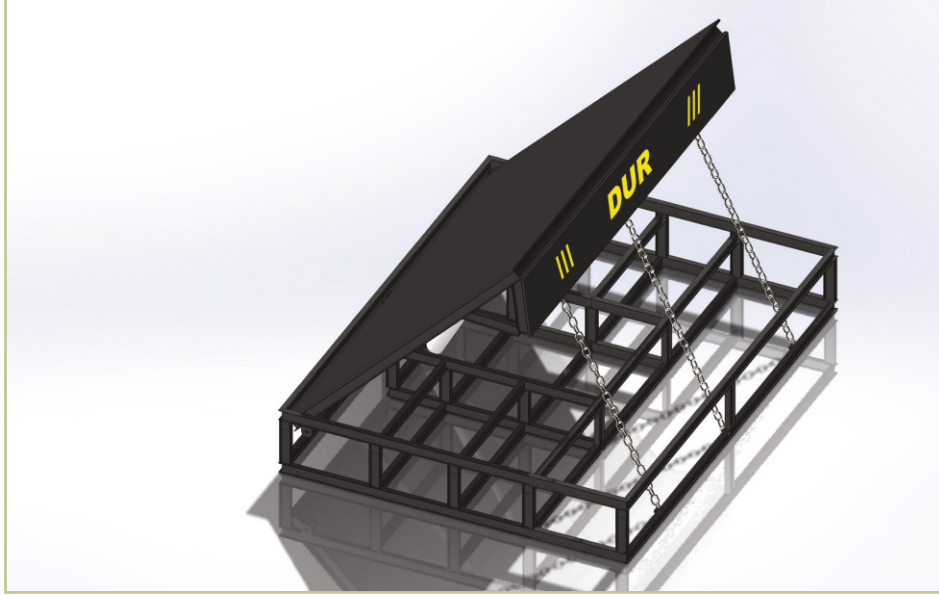

DEFENDER GÜVENLİKLİ ZİNCİR
DESTEKLİ ROAD BLOCKER)

Teknik Resim

DEFENDER (HIGH SECURITY CHAIN
SUPPORTED ROAD BLOCKER)

Mechanical Drawing