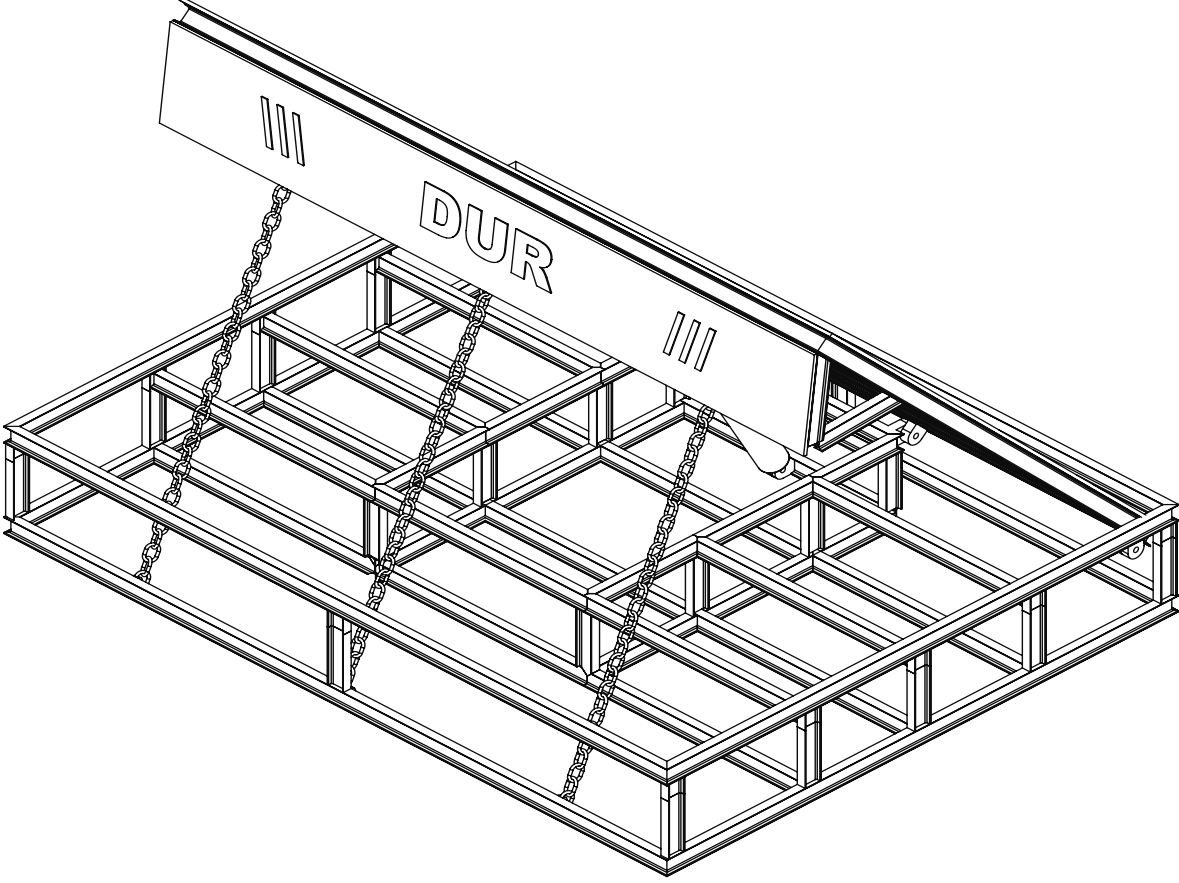

БАРЬЕР «ЗАЩИТНИК» (БЛОКИРОВКА ДОРОГИ
ЦЕПЬЮ С ВЫСОКИМ УРОВНЕМ БЕЗОПАСНОСТИ)

المجنزر الطريق قاطع)

DEFENDER

ذات الموثوقية العالية

технический чертеж

الرسم التقني

BAŞLAMA:	BİTİRME:	KESKİN KENARLARI PAHLAYIN VE KIRIN	TEKNİK RESMİ ÖLÇEKLENDİRMEYİN	BİRİMLER mm/gr/msn	REVİZYON
TASARIM: ÇİZİM:	MAdoorS Sistem Güv. Mak. Ltd. Şti.	TASARIM: ÇİZİM:	MONTAJ YERİ		
İMALAT: MONTAJ: DENETİM:		İMALAT: MONTAJ: DENETİM:	MALZEME: Shallow Mounted Road Blocker		A4
AĞIRLIK (gr):		AĞIRLIK (gr):	ÖLÇEK: SAYFA / 1/50	SAYFA / 1/1	