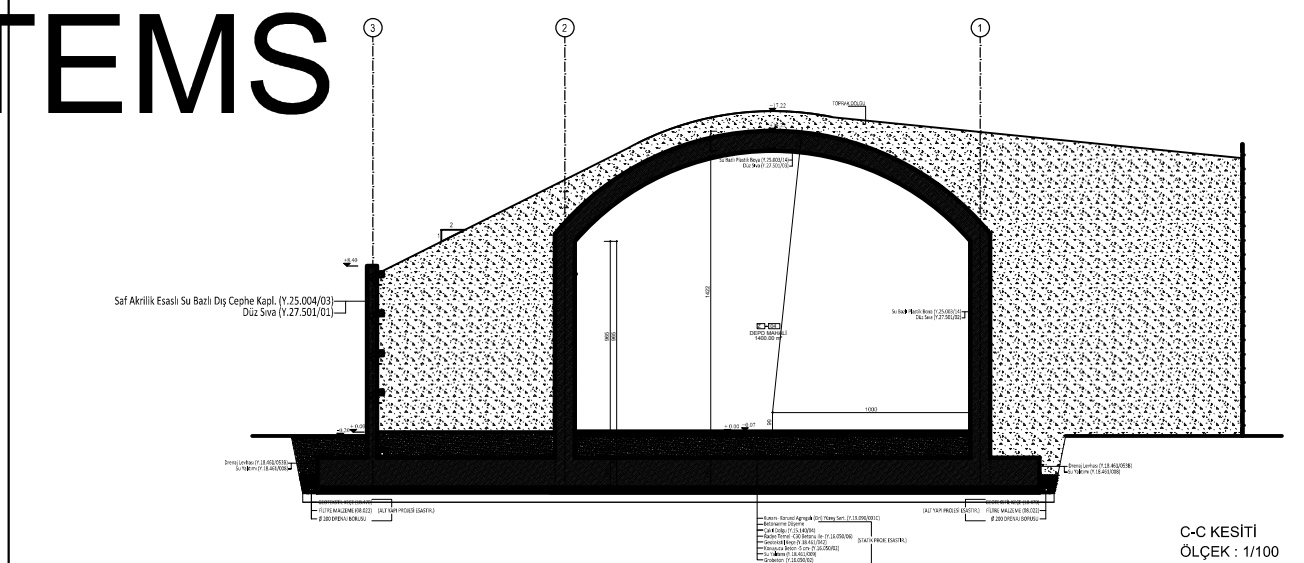

B-B KESİTİ
ÖLÇEK : 1/100

A-A KESİTİ
ÖLÇEK : 1/100

C-C KESİTİ
ÖLÇEK : 1/100

MADOORS
SYSTEMS

MADOORS
SYSTEMS

Saf Akıllık Esaslı Su Bazlı Dış Cephe Kapl. (Y.25.004/03)
Düz Sıva (Y.27.501/01)