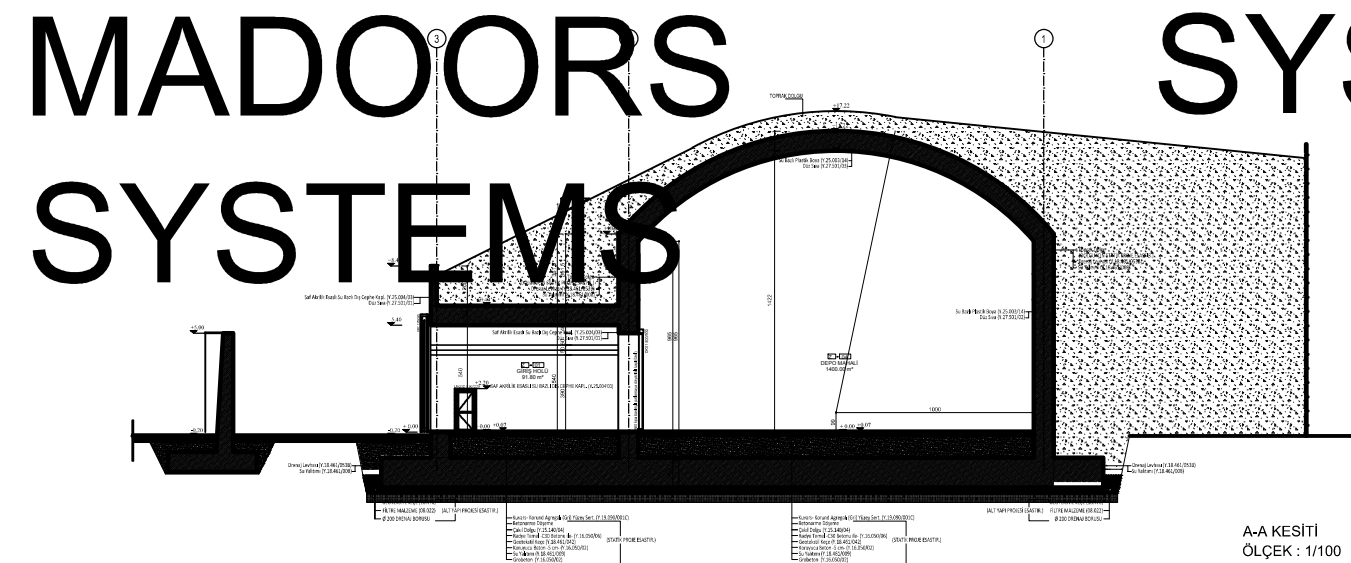

B-B KESİTİ
ÖLÇEK : 1/100

A-A KESİTİ
ÖLÇEK : 1/100

C-C KESİTİ
ÖLÇEK : 1/100

MADOORS
SYSTEMS

MADOORS
SYSTEMS

Saf Akıllık Esaslı Su Bazlı Dış Cephe Kapl. (Y.25.004/03)
Düz Sıva (Y.27.501/01)